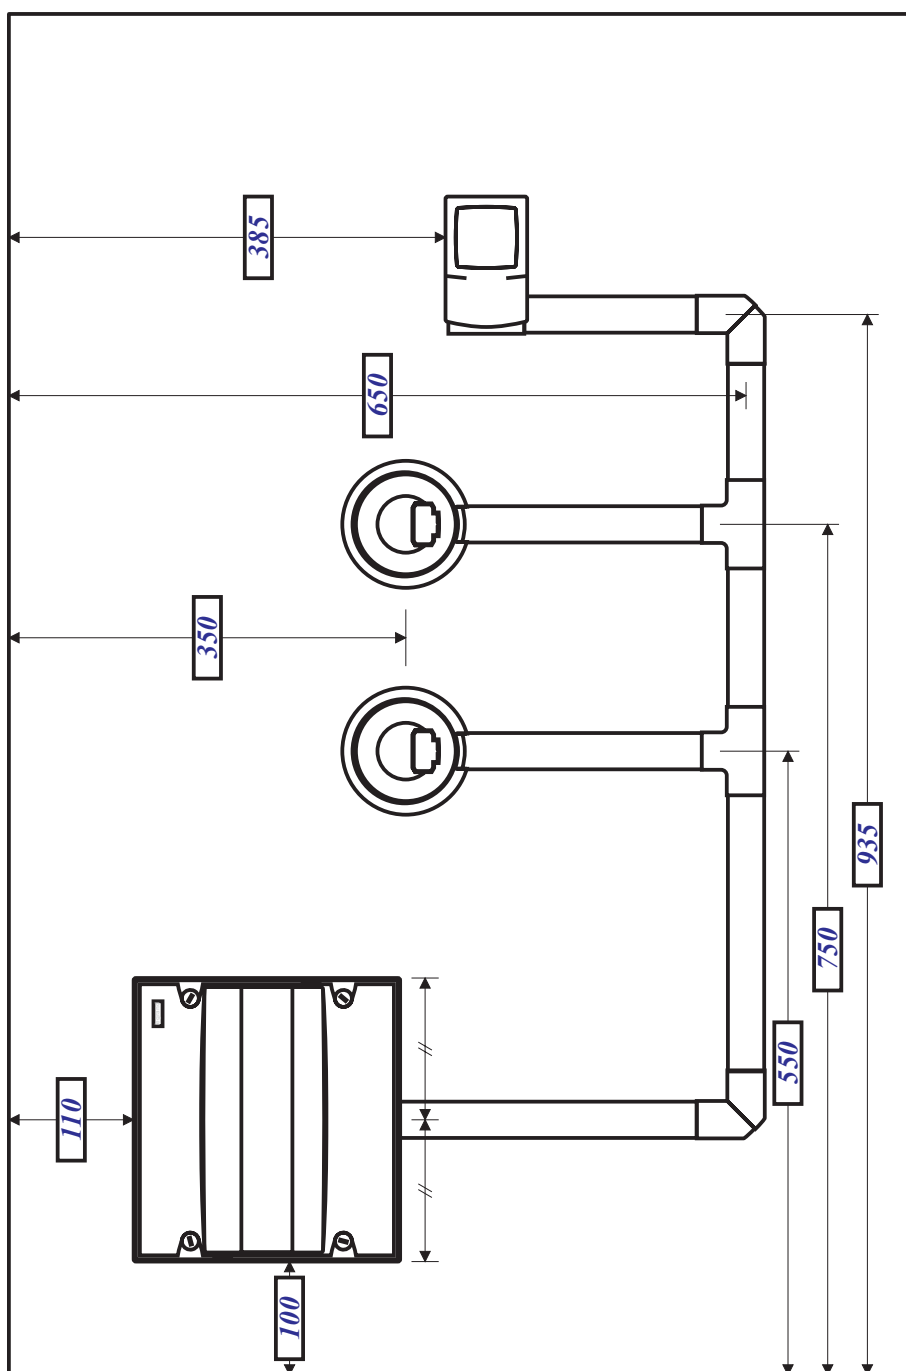

### 1. Problématique

La salle de bain de la maison de M. Sisbisse comporte deux points en applique commandés par un seul et unique point de commande. Nous allons implanter et câbler ce montage avec du matériel en finition Otéo de Legrand. Votre attention est attirée sur le soin à apporter au niveau des découpes des conduits et de l'esthétique générale du montage.

### 2. Implantation

Toutes les côtes sont données en mm

### 3. Schéma de principe

Ci dessous le schéma de principe du montage à réaliser.

Les phases interrompues seront câblées en violet.