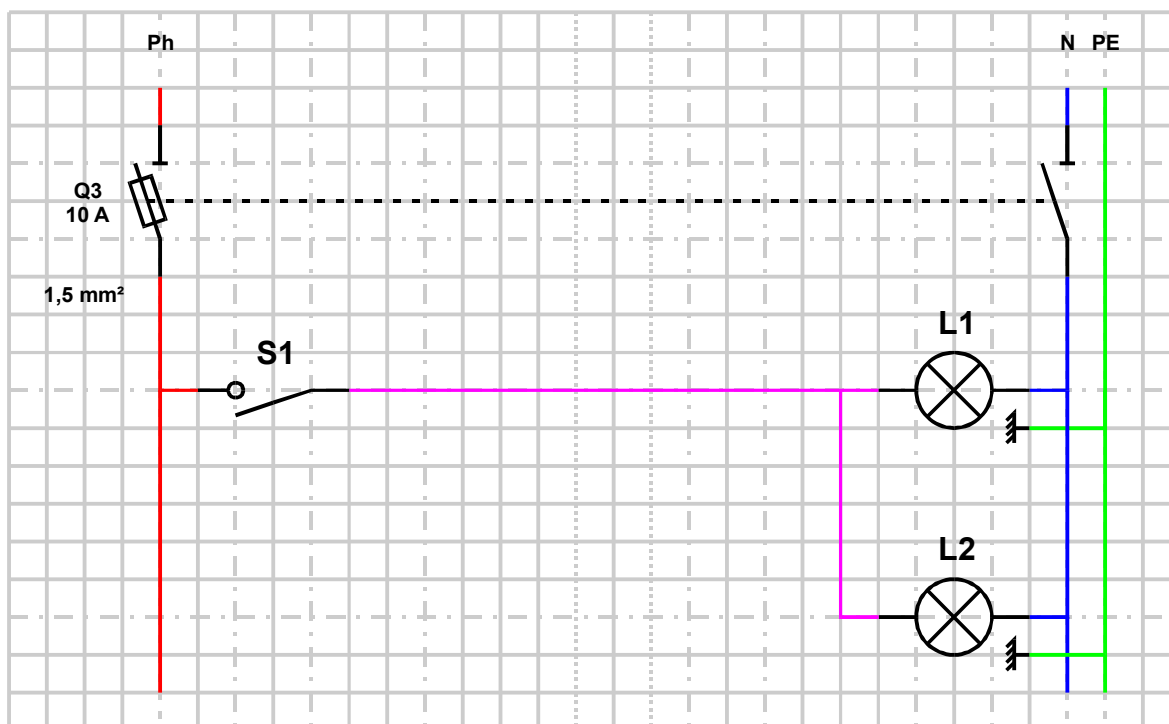

### 1. Problématique

La salle de bain de la maison de M. Sisbisse comporte deux points en applique commandés par un seul et unique point de commande. Nous allons implanter et câbler ce montage avec du matériel en finition Otéo de Legrand. Votre attention est attirée sur le soin à apporter au niveau des découpes des conduits et de l'esthétique générale du montage.

### 2. Implantation

Toutes les côtes sont données en mm

### 3. Schéma de principe

Ci dessous le schéma de principe du montage à réaliser.

Les phases interrompues seront câblées en violet.