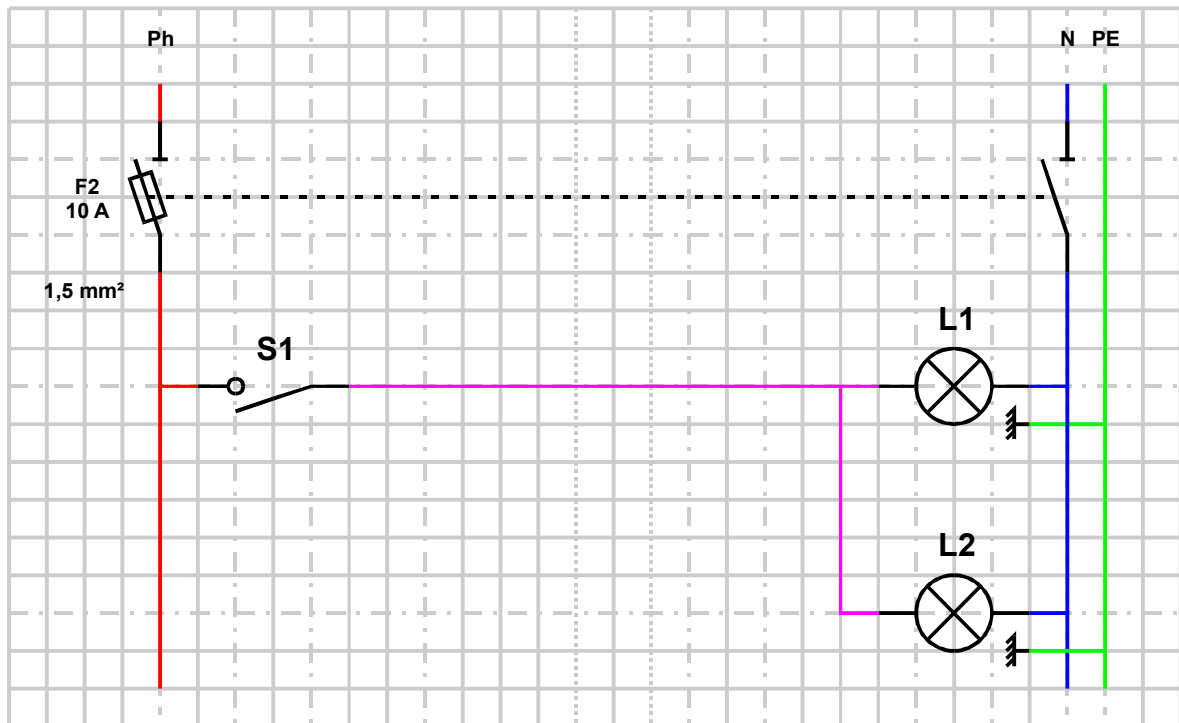

www.meleec.org

Nom :
Prénom :
Classe / groupe :
Date :

Domaine bâtiment / tertiaire
Câblage d'un simple allumage
(Mosaic)

The section header is centered within a large white rectangular frame. It features a stylized illustration of a house with a chimney, surrounded by green trees and bushes. The text is in a bold, black, sans-serif font.

Note dossier :

/ 20

Le simple allumage (Mosaic)

1. Problématique

Le séjour de la maison de M. Sisbisse comporte deux points commandés par un seul et unique point de commande. Nous allons implanter et câbler ce montage avec du matériel en finition Mosaic de Legrand. Votre attention est attirée sur la continuité de la protection contre les influences externes en particulier au niveau des boîtiers d'encastrement.

2. Implantation

Toutes les côtes sont données en mm

3. Schéma de principe

Ci dessous le schéma de principe du montage à réaliser.

Les phases interrompues seront câblées en violet.