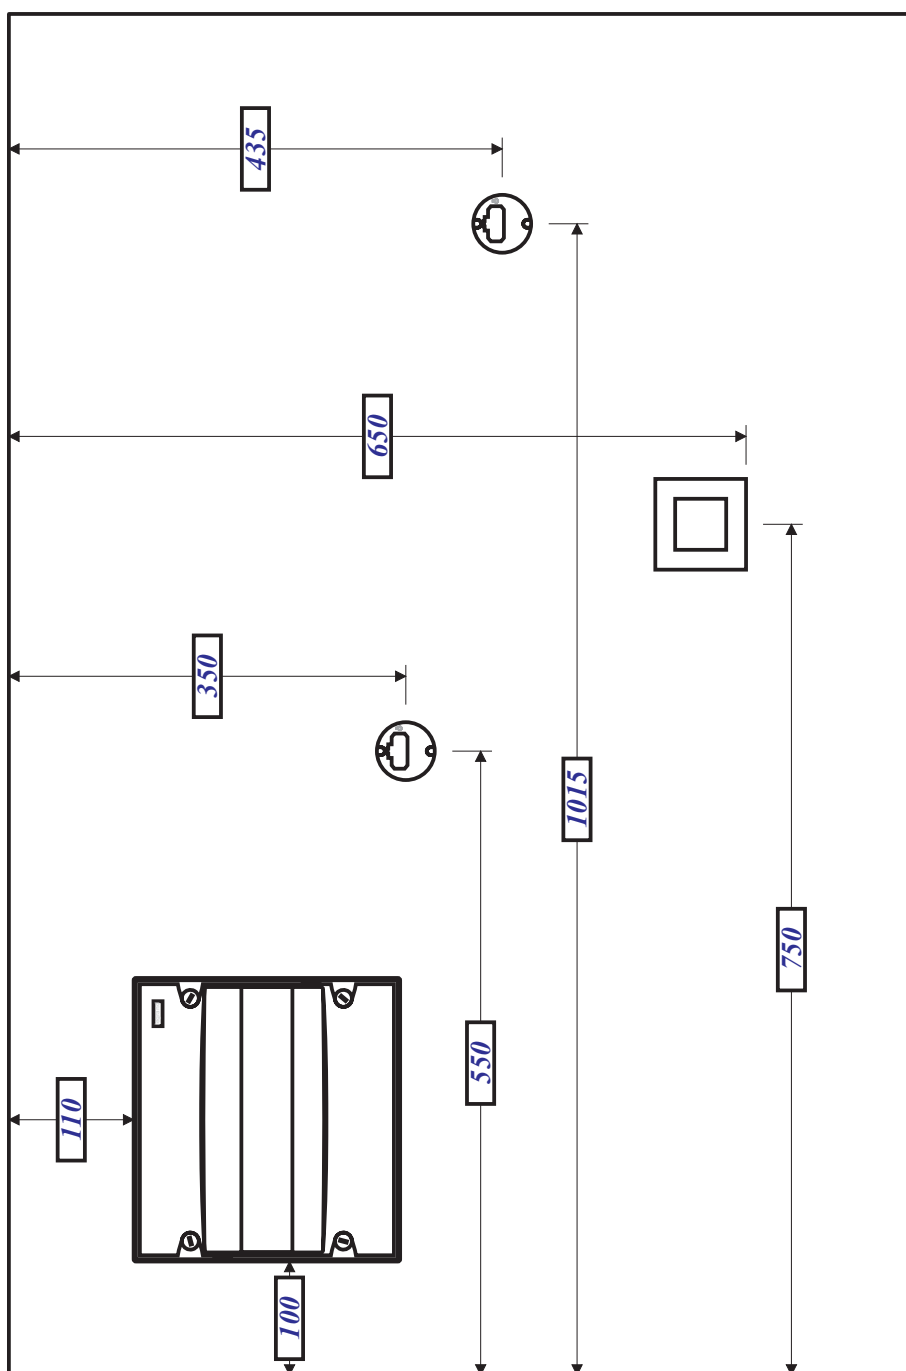

www.meleec.org

Nom :
Prénom :
Classe / groupe :
Date :

Domaine bâtiment / tertiaire
Câblage d'un simple allumage
(Mosaic)

The section header is centered within a large white rectangular frame. It features a stylized illustration of a house with a chimney, surrounded by green trees and bushes. The text is in a bold, black, sans-serif font.

Note dossier :

/ 20

Le simple allumage (Mosaic)

1. Problématique

Le séjour de la maison de M. Sisbisse comporte deux points commandés par un seul et unique point de commande. Nous allons implanter et câbler ce montage avec du matériel en finition Mosaic de Legrand. Votre attention est attirée sur la continuité de la protection contre les influences externes en particulier au niveau des boîtiers d'encastrement.

2. Implantation

Toutes les côtes sont données en mm

3. Schéma de principe

Ci dessous le schéma de principe du montage à réaliser.

Les phases interrompues seront câblées en violet.